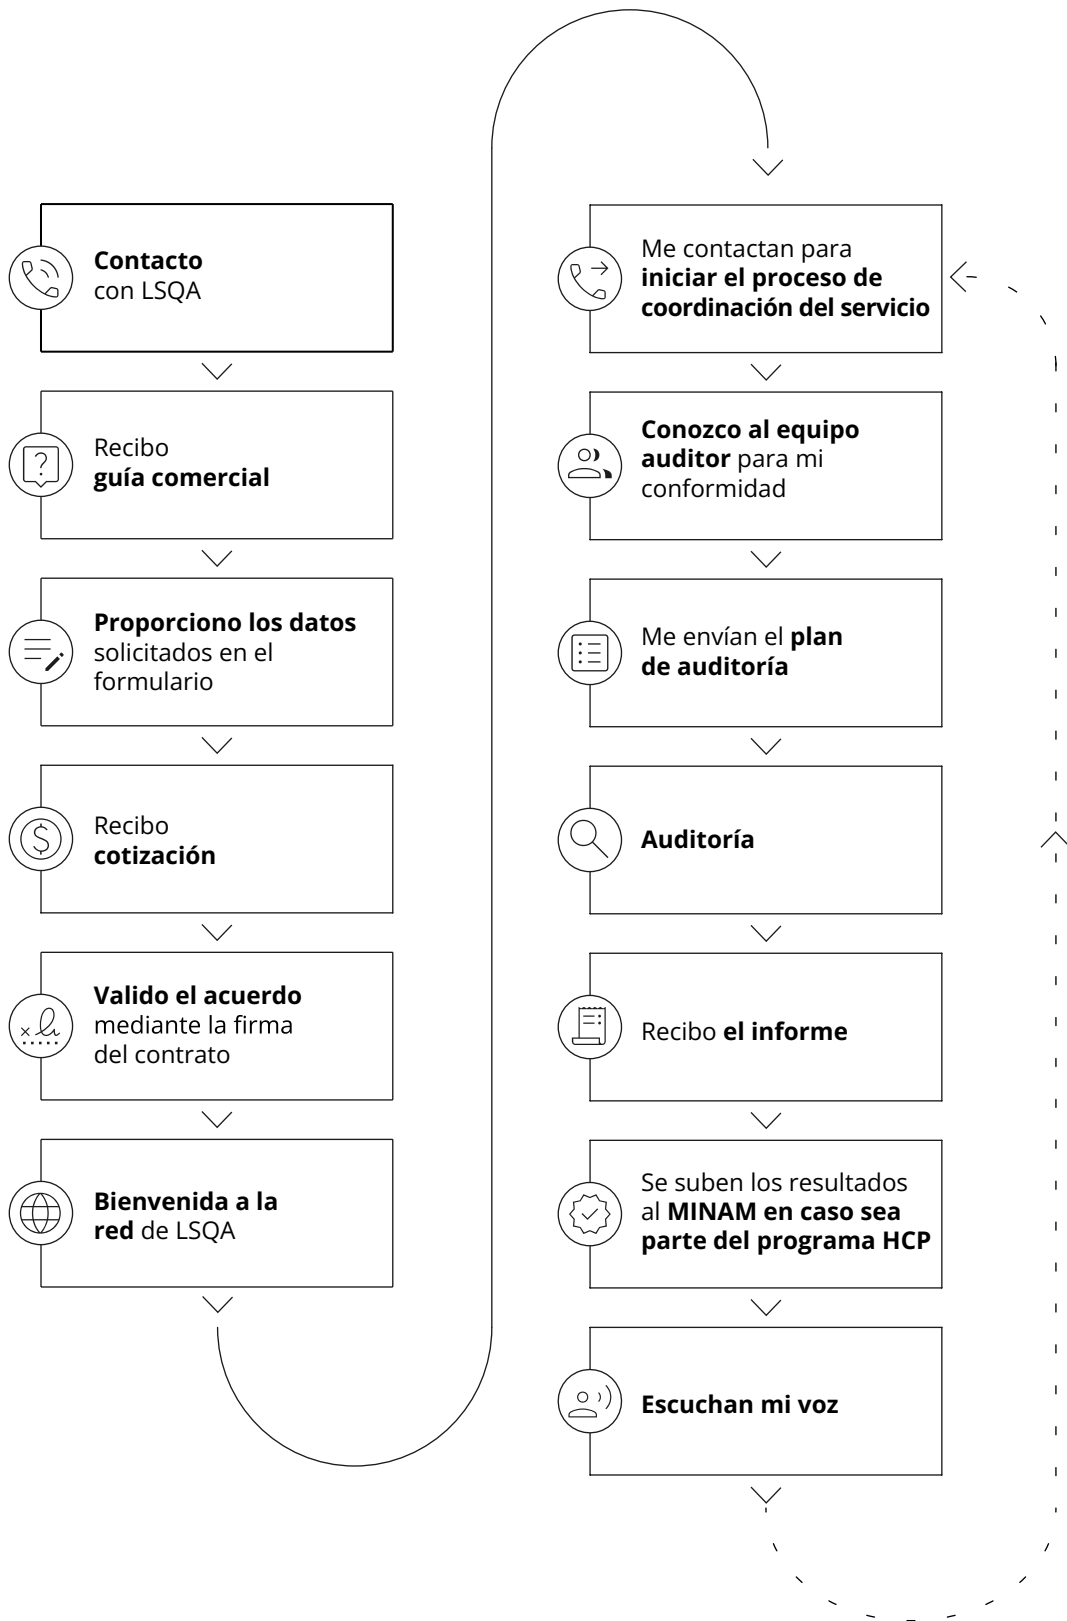

Tu viaje con nosotros es simple